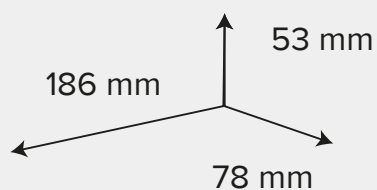

AD-3GS

jazzway®

РАЗВЕТВИТЕЛЬ
- ТРОЙНИК

РАЗВЕТВИТЕЛЬ ЭЛЕКТРИЧЕСКИЙ С ЗАЗЕМЛЕНИЕМ И ВЫКЛЮЧАТЕЛЕМ

ВЫКЛЮЧАТЕЛЬ
С ПОДСВЕТКОЙ

ЗАЩИТНЫЕ
ШТОРКИ

3680 Вт
МАХ
МОЩНОСТЬ

Технические характеристики:

- 3 розетки
- Выключатель с подсветкой
- Заземляющий контакт
- Защитные шторки
- Удобная выдвижная подставка для дополнительной устойчивости.
- Корпус из негорючего ударопрочного пластика
- Номинальное напряжение 230 В
- Номинальная сила тока 16 А
- Максимальная нагрузка 3680 Вт
- Степень защиты IP20
- Температура эксплуатации – 10 - +40 С

jazzway.